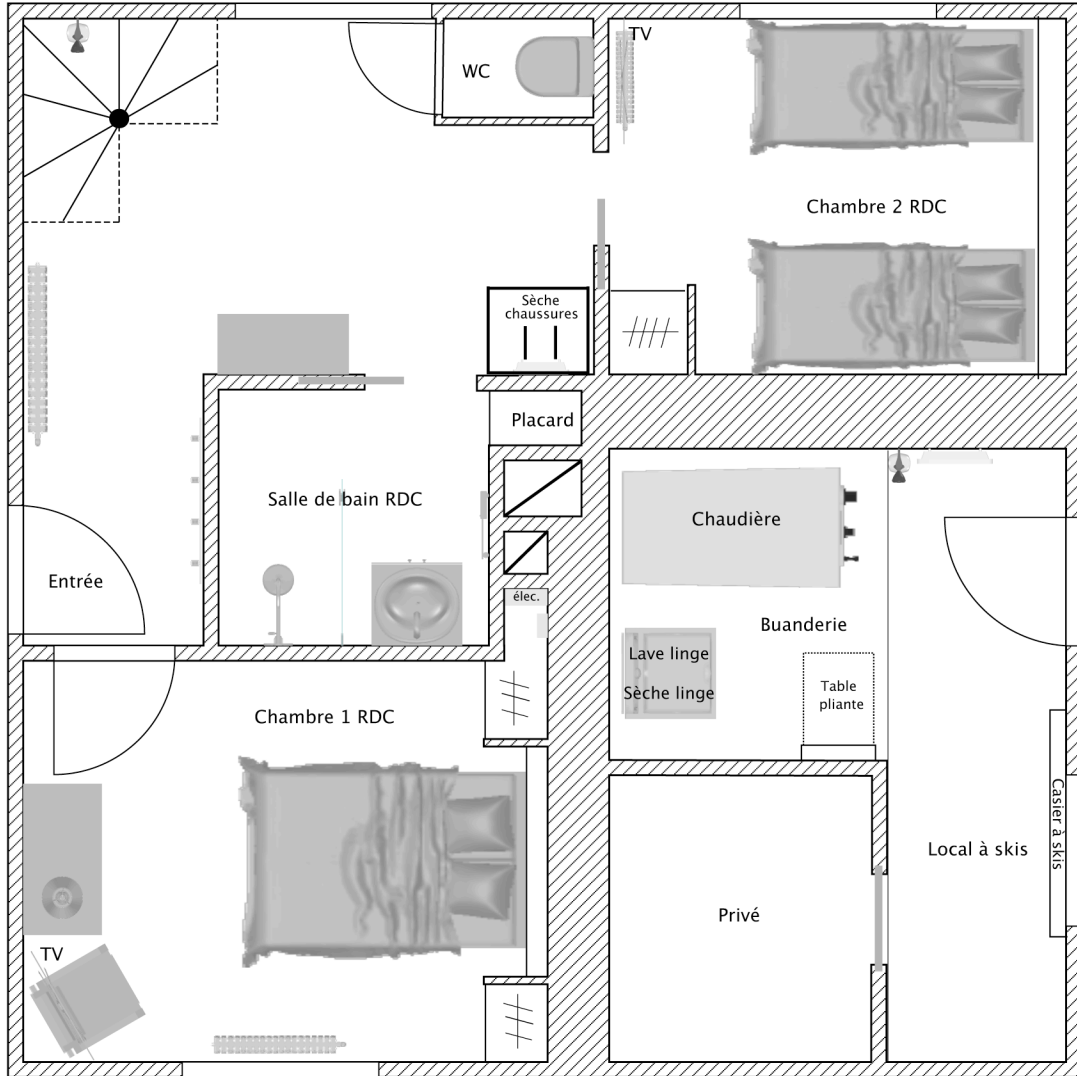

Chalet Cagnotte

Val d'Isère

1/50e

Niveau RDC