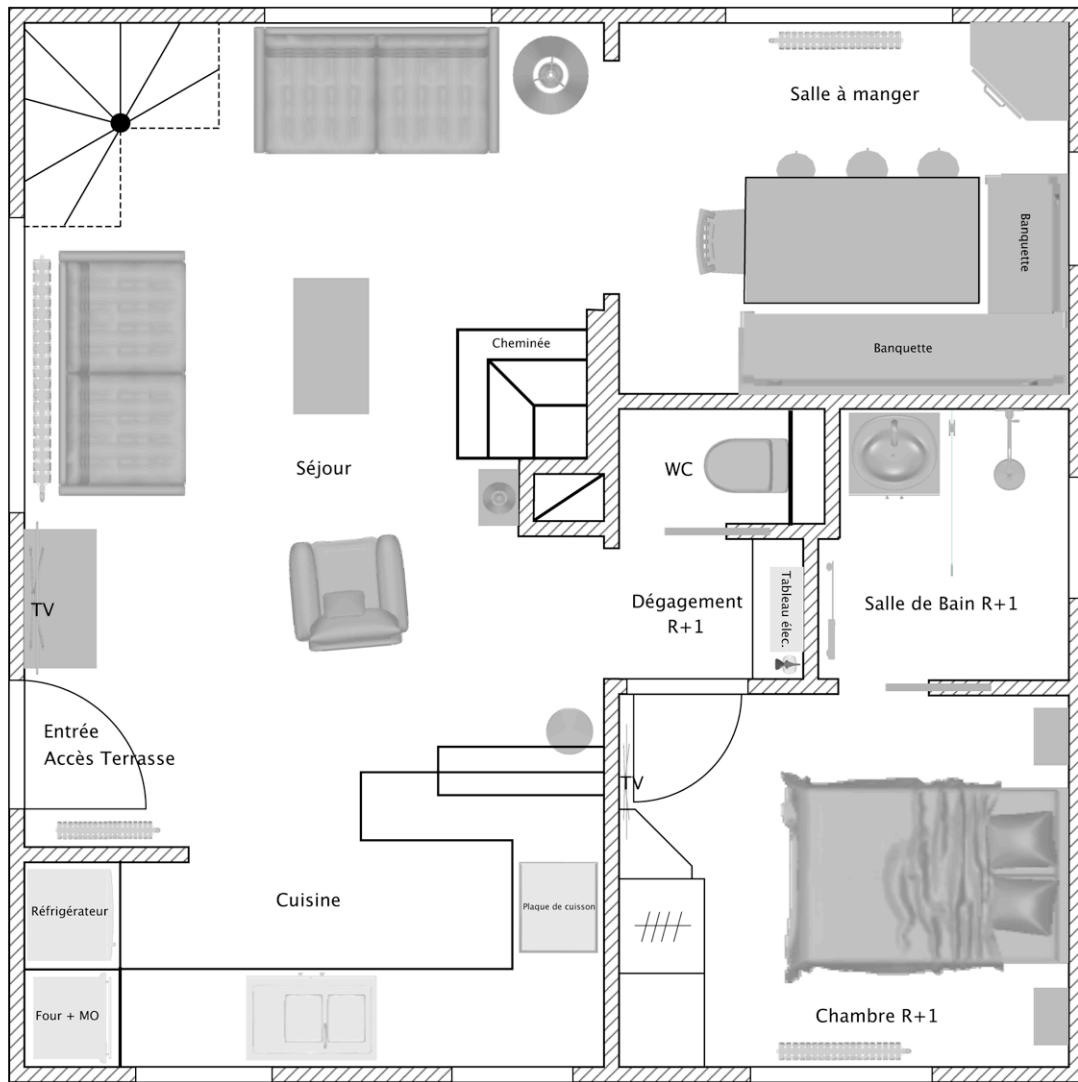

1/50e

Niveau R+1