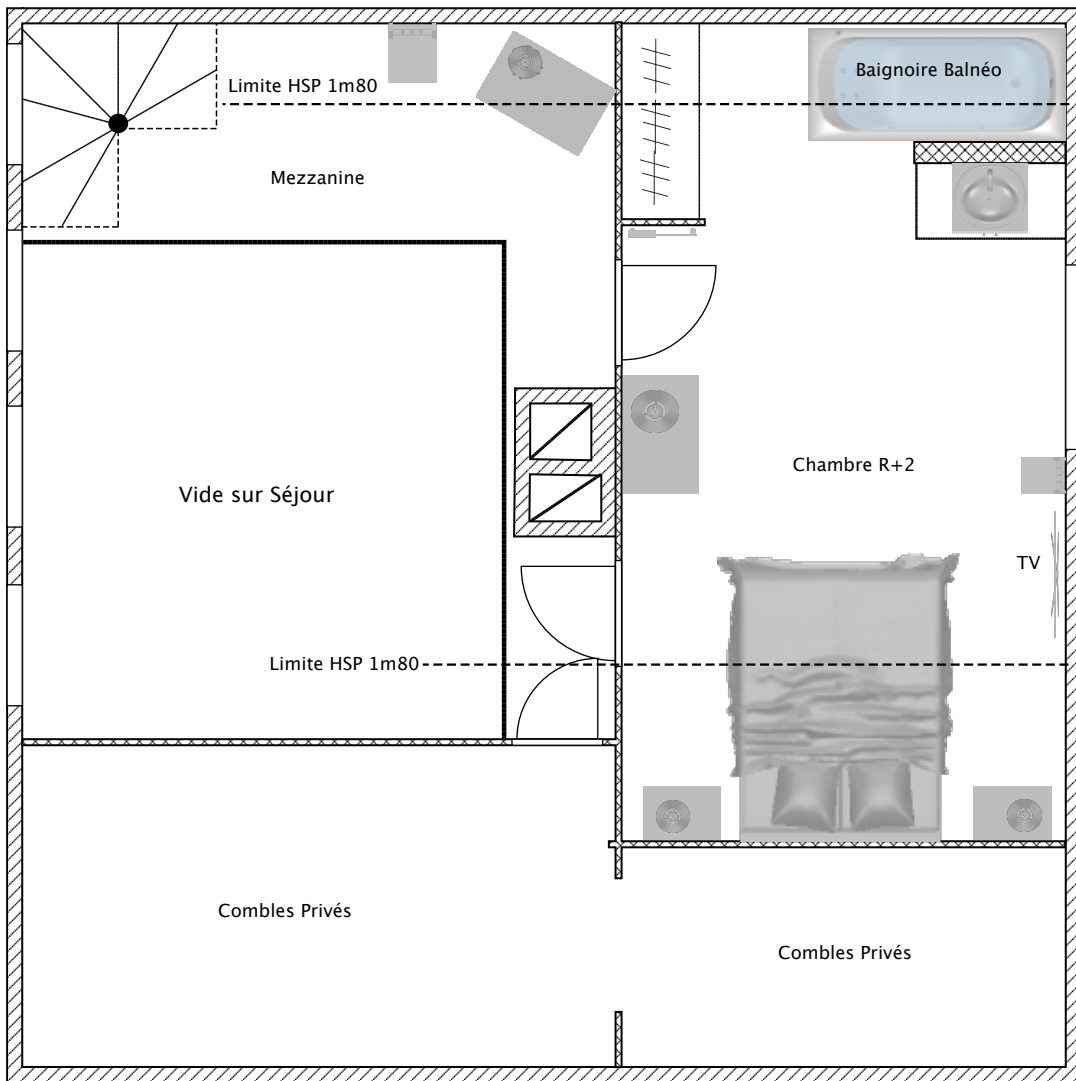

### Descriptif complet et plans.

*Documents non contractuels donnés à titre indicatif.*

Chalet indépendant haut de gamme, élégant et confortable de 5 pièces.  
90m2 répartis sur 3 niveaux pouvant accueillir 8 personnes.  
1er étage entièrement rénové. Décoration raffinée.  
Électro-ménager, vaisselle et équipement complet et haut de gamme.  
Grande terrasse orientée Sud-Sud/Est.  
Parking libre devant le chalet pour 2 voitures.  
Lave-linge et sèche-linge. WIFI. Télévision via box orange.  
Local à skis et sèche chaussures.  
Linge de lit et linge de toilette inclus. Lits faits à l'arrivée.  
Ménage de fin de séjour inclus.  
Non fumeur.

## R+2

Mezzanine avec bureau.

### Chambre R+2

Grande chambre avec une partie en sous-pente >1m80.  
Salle de bain avec Baignoir Balnéo.  
1 lit double.  
Télévision écran plat.  
Système sonore Bose bluetooth indépendant.

# Chalet Cagnotte

Val d'Isère

1/50e

Niveau RDC

1/50e

Niveau R+1

1/50e

Niveau R+2